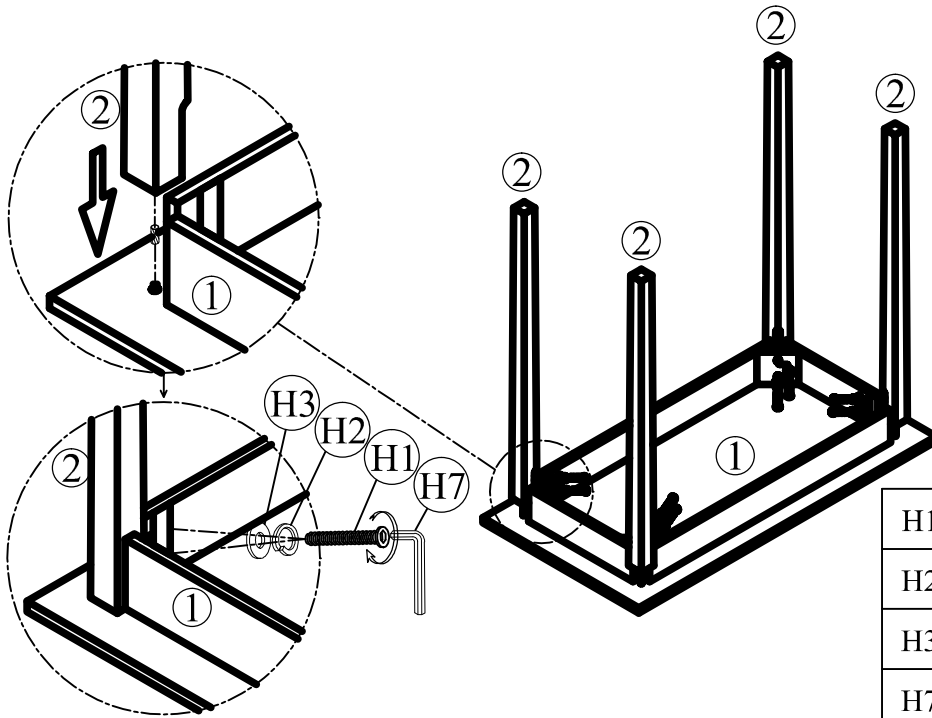

HARDWARE IDENTIFICATION:

H1

Bolt Ø 5/16"x2-1/4"
(8 pcs)

Boulon Ø 5/16pox2-1/4po
(8 pièces)

Tornillo Ø 5/16"x2-1/4"
(8 piezas)

H2

Spring Washer Ø5/16"
(8 pcs)

Rondelle à ressort Ø5/16po
(8 pièces)

Arandela de resorte Ø5/16"
(8 piezas)

H3

Flat Washer Ø5/16"x19mm
(8 pcs)

Rondelle plate Ø5/16pox19mm
(8 pièces)

Arandela plana Ø5/16"x19mm
(8 piezas)

H4

Bolt Ø 1/4"x2"
(16 pcs)

Boulon Ø 1/4pox2po
(16 pièces)

Tornillo Ø 1/4"x2"
(16 piezas)

H5

Spring Washer Ø1/4"
(16 pcs)

Rondelle à ressort Ø1/4po
(16 pièces)

Arandela de resorte Ø1/4"
(16 piezas)

H6

Flat Washer Ø1/4"x19mm
(16 pcs)

Rondelle plate Ø1/4pox19mm
(16 pièces)

Espiga de madera Ø8x1"
(4 piezas)

H9

Round Head Screw Ø4x1-1/2"
(8 pcs)

Vis à tête plate Ø4x1-1/2po
(8 pièces)

Tornillo de cabeza redonda Ø4x1-1/2"
(8 piezas)

STEP 1:

H1		8
H2		8
H3		8
H7		1
H8		4

STEP : 2