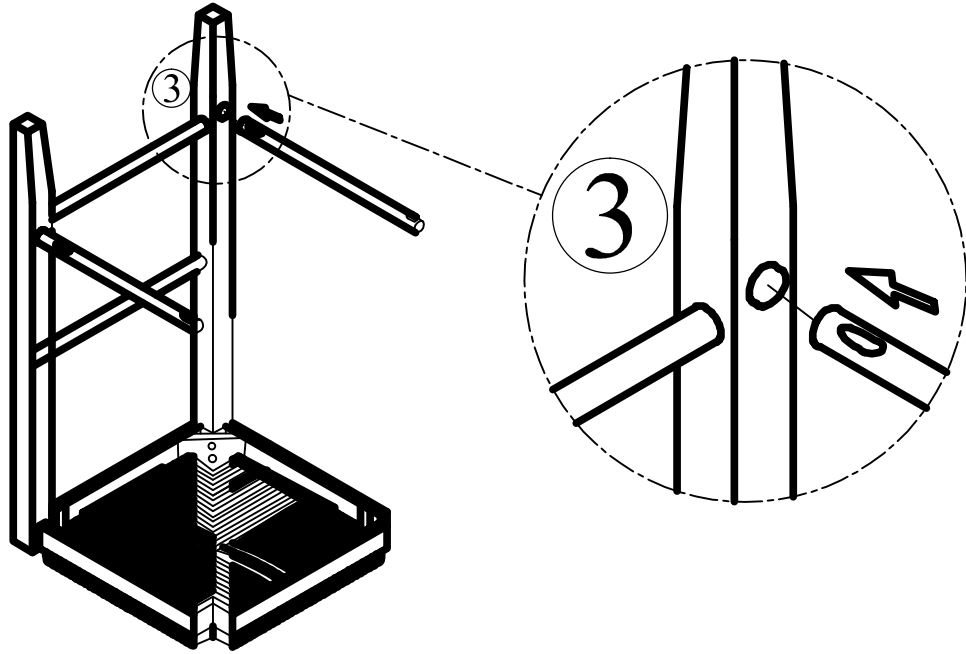

STEP : 3

Repeat this step for another stool
Répétez cette étape pour assembler un autre tabouret
Repita este paso para otro taburete