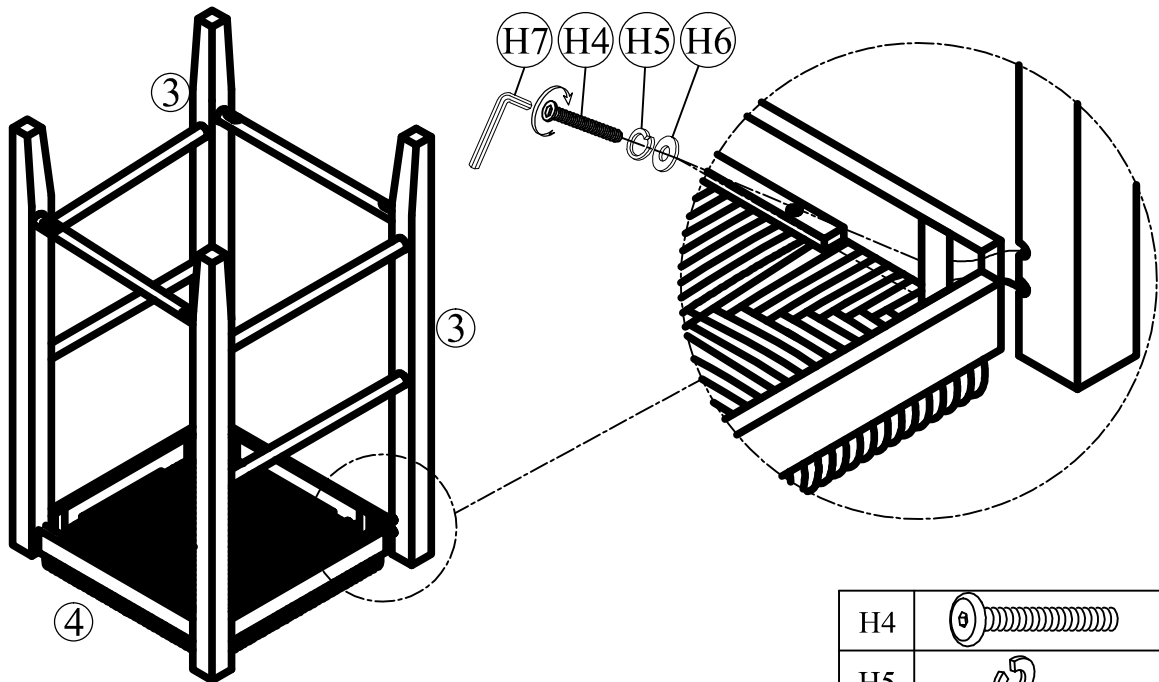

STEP : 4

Repeat this step for another stool
Répétez cette étape pour assembler un autre tabouret
Repita este paso para otro taburete

H4		4
H5		4
H6		4
H7		1