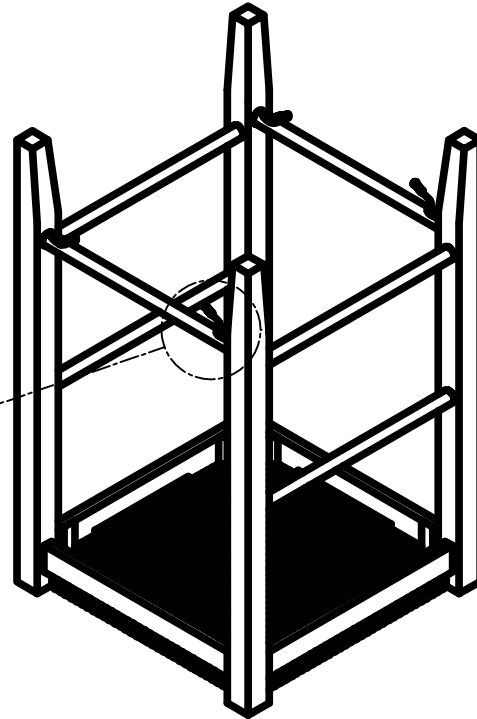

Repeat this step for another stool
Répétez cette étape pour assembler un autre tabouret
Repita este paso para otro taburete

H8

4

STEP : 6

**COMPLETED ASSEMBLY
ASSMBLAGE TERMINÉ
ENSAMBLAJE TERMINADO**

**WEIGHT LIMIT 275 LBS
POIDS LIMITE : 275 LBS
LÍMITE DE PESO:275 LBS**