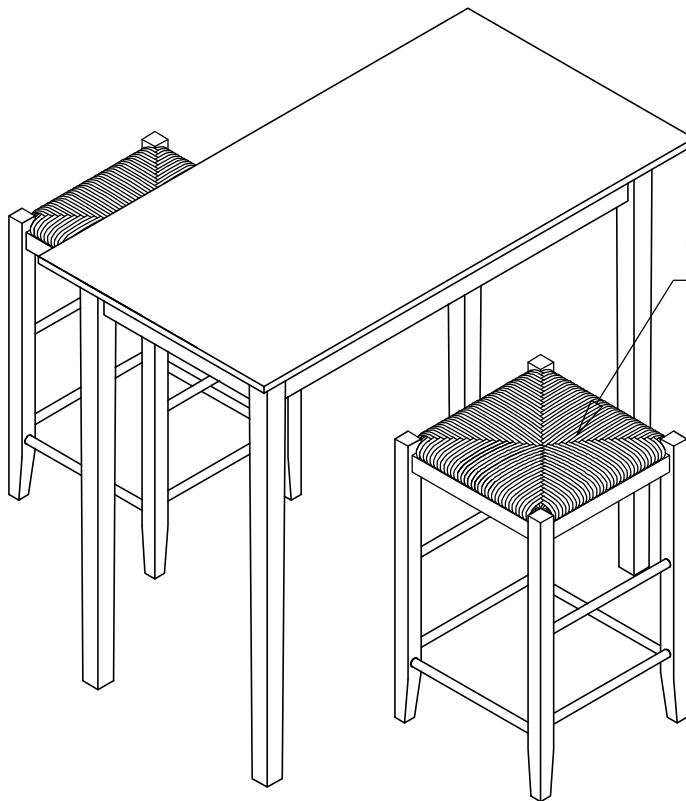

Repeat this step for another stool
Répétez cette étape pour assembler un autre tabouret
Repita este paso para otro taburete

H8

4

STEP : 6

**COMPLETED ASSEMBLY
ASSMBLAGE TERMINÉ
ENSAMBLAJE TERMINADO**

**WEIGHT LIMIT 275 LBS
POIDS LIMITE : 275 LBS
LÍMITE DE PESO:275 LBS**